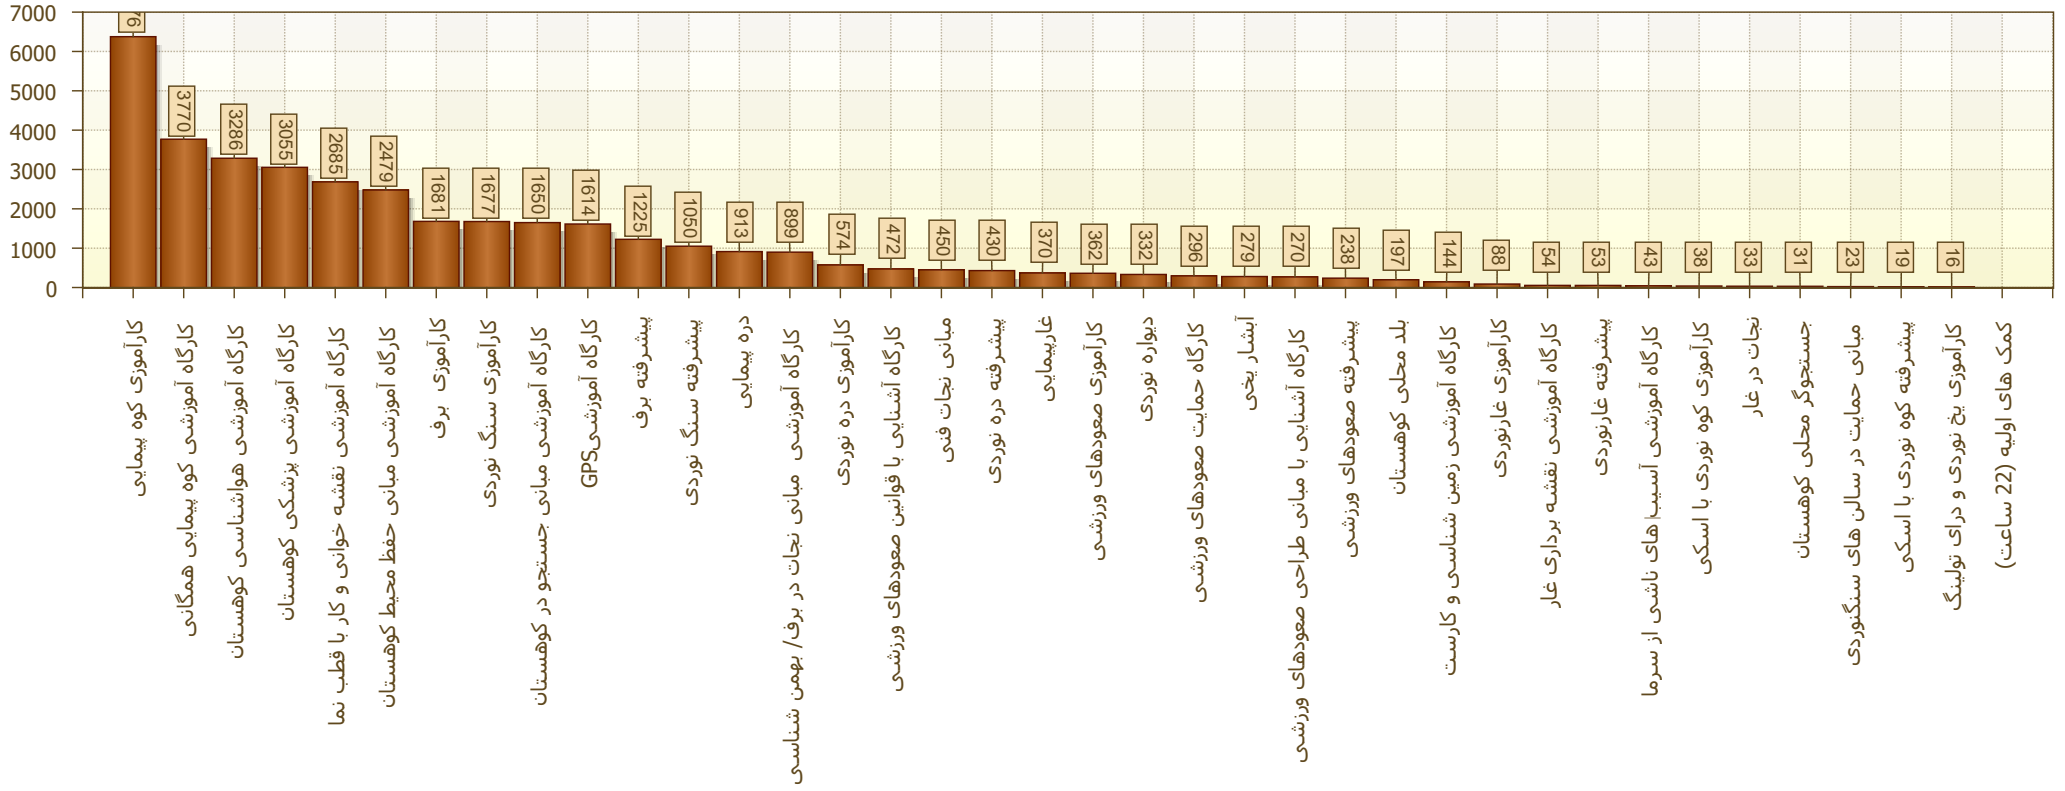

گزارشات دوره های برگزار شده توسط استانها

از تاریخ : 1403/01/01

تا تاریخ : 1403/12/29

نسبت آقایان به خانم ها

وضعیت تعداد نفرات دوره های برگزار شده در هر استان

گزارشات دوره های برگزار شده توسط استانها

از تاریخ : 1403/01/01

تا تاریخ : 1403/12/29

تعداد نفرات دوره های برگزار شده برای هر دوره

گزارش دوره های مقدماتی

به تفکیک استان

استان	تعداد خانم	تعداد اقا	تعداد کل
تهران	۲۸۹۲	۴۳۹۲	۷۲۸۴
فارس	۱۵۱۱	۲۲۱۸	۳۷۲۹
اصفهان	۹۹۸	۱۹۱۶	۲۹۱۴
البرز	۹۹۸	۱۵۸۹	۲۵۸۷
خراسان رضوی	۶۹۰	۱۲۲۳	۱۹۱۳
ایلام	۹۷۲	۸۳۳	۱۸۰۵
خوزستان	۷۹۱	۹۳۵	۱۷۲۶
آذربایجان شرقی	۴۵۷	۱۱۶۱	۱۶۱۸
چهارمحال و بختیاری	۴۱۱	۷۶۹	۱۱۸۰
لرستان	۴۰۴	۶۴۱	۱۰۴۵
کرمان	۳۷۴	۶۴۳	۱۰۱۷
مازندران	۲۹۳	۵۶۰	۸۵۳
کرمانشاه	۲۰۴	۵۹۵	۷۹۹
آذربایجان غربی	۱۱۸	۵۹۱	۷۰۹
کهگیلویه و بویراحمد	۲۷۵	۴۰۲	۶۷۷
مرکزی	۲۷۲	۳۹۶	۶۶۸
همدان	۱۹۰	۴۳۹	۶۲۹
زنجان	۲۰۸	۴۱۱	۶۱۹
فدراسیون	۹۶	۵۲۰	۶۱۶
یزد	۱۷۹	۴۱۶	۵۹۵
گیلان	۲۰۵	۳۵۱	۵۵۶
بوشهر	۱۹۳	۳۴۳	۵۳۶
قزوین	۱۰۶	۴۰۵	۵۱۱
کردستان	۱۵۲	۳۵۲	۵۰۴
گلستان	۱۶۵	۲۴۵	۴۱۰
خراسان شمالی	۱۴۸	۲۶۲	۴۱۰
خراسان جنوبی	۱۳۰	۲۴۰	۳۷۰
قم	۱۱۱	۱۶۸	۲۷۹
اردبیل	۷۴	۲۰۱	۲۷۵
سمنان	۵۴	۱۰۶	۱۶۰
هرمزگان	۴۷	۵۵	۱۰۲
سیستان و بلوچستان	۳۶	۴۰	۷۶