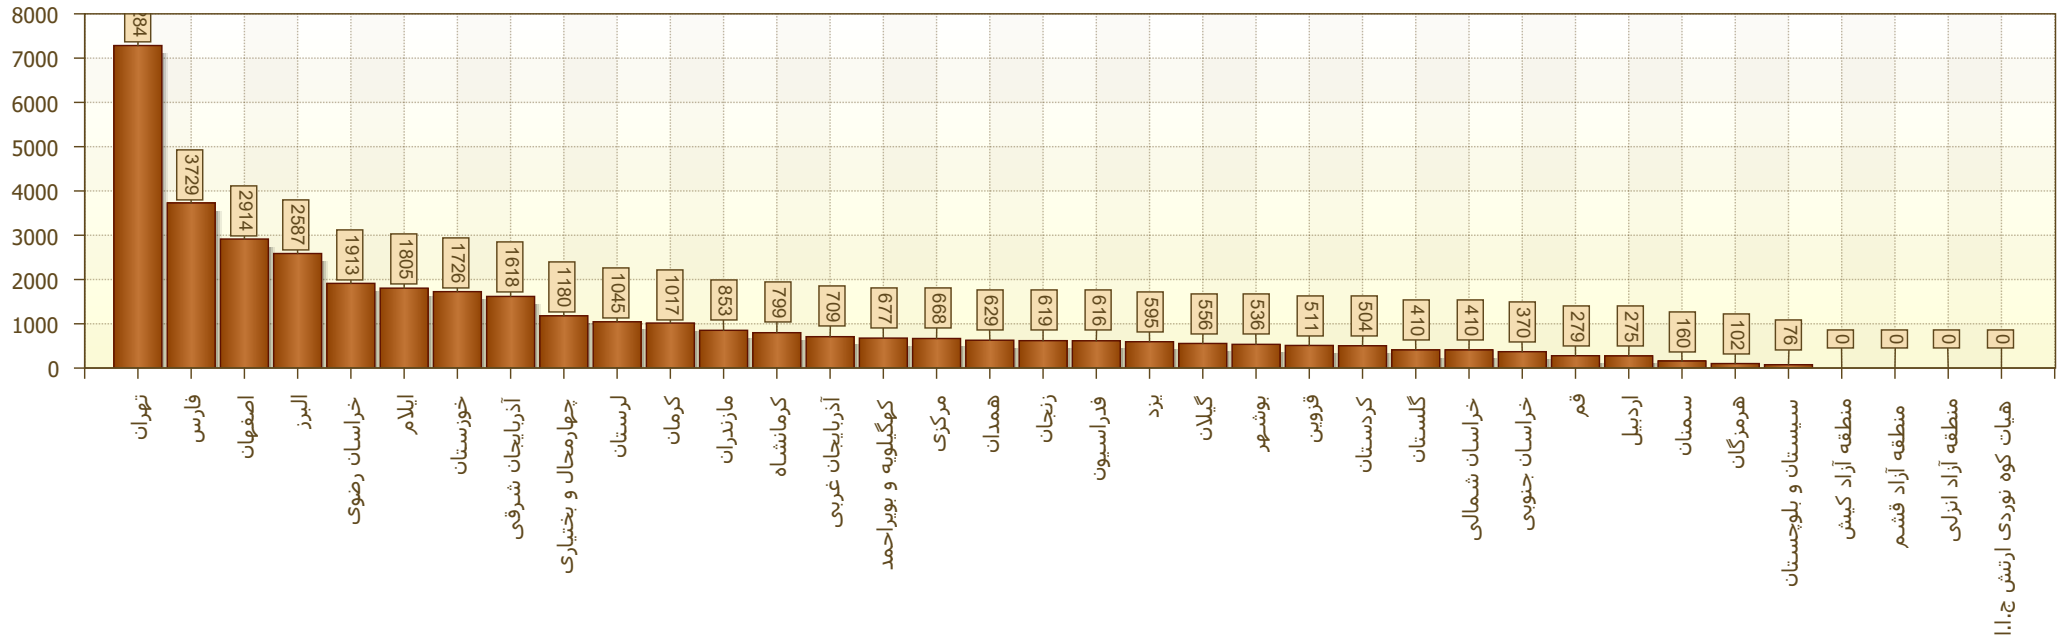

گزارشات دوره های برگزار شده توسط استانها

از تاریخ : 1403/01/01

تا تاریخ : 1403/12/29

نسبت آقایان به خانم ها

وضعیت تعداد نفرات دوره های برگزار شده در هر استان

گزارشات دوره های برگزار شده توسط استانها

از تاریخ : 1403/01/01

تا تاریخ : 1403/12/29

تعداد نفرات دوره های برگزار شده برای هر دوره

گزارش دوره های مقدماتی

به تفکیک استان

استان	تعداد خانم	تعداد اقا	تعداد کل
تهران	۲۸۹۲	۴۳۹۲	۷۲۸۴
فارس	۱۵۱۱	۲۲۱۸	۳۷۲۹
اصفهان	۹۹۸	۱۹۱۶	۲۹۱۴
البرز	۹۹۸	۱۵۸۹	۲۵۸۷
خراسان رضوی	۶۹۰	۱۲۲۳	۱۹۱۳
ایلام	۹۷۲	۸۳۳	۱۸۰۵
خوزستان	۷۹۱	۹۳۵	۱۷۲۶
آذربایجان شرقی	۴۵۷	۱۱۶۱	۱۶۱۸
چهارمحال و بختیاری	۴۱۱	۷۶۹	۱۱۸۰
لرستان	۴۰۴	۶۴۱	۱۰۴۵
کرمان	۳۷۴	۶۴۳	۱۰۱۷
مازندران	۲۹۳	۵۶۰	۸۵۳
کرمانشاه	۲۰۴	۵۹۵	۷۹۹
آذربایجان غربی	۱۱۸	۵۹۱	۷۰۹
کهگیلویه و بویراحمد	۲۷۵	۴۰۲	۶۷۷
مرکزی	۲۷۲	۳۹۶	۶۶۸
همدان	۱۹۰	۴۳۹	۶۲۹
زنجان	۲۰۸	۴۱۱	۶۱۹
فدراسیون	۹۶	۵۲۰	۶۱۶
یزد	۱۷۹	۴۱۶	۵۹۵
گیلان	۲۰۵	۳۵۱	۵۵۶
بوشهر	۱۹۳	۳۴۳	۵۳۶
قزوین	۱۰۶	۴۰۵	۵۱۱
کردستان	۱۵۲	۳۵۲	۵۰۴
گلستان	۱۶۵	۲۴۵	۴۱۰
خراسان شمالی	۱۴۸	۲۶۲	۴۱۰
خراسان جنوبی	۱۳۰	۲۴۰	۳۷۰
قم	۱۱۱	۱۶۸	۲۷۹
اردبیل	۷۴	۲۰۱	۲۷۵
سمنان	۵۴	۱۰۶	۱۶۰
هرمزگان	۴۷	۵۵	۱۰۲
سیستان و بلوچستان	۳۶	۴۰	۷۶