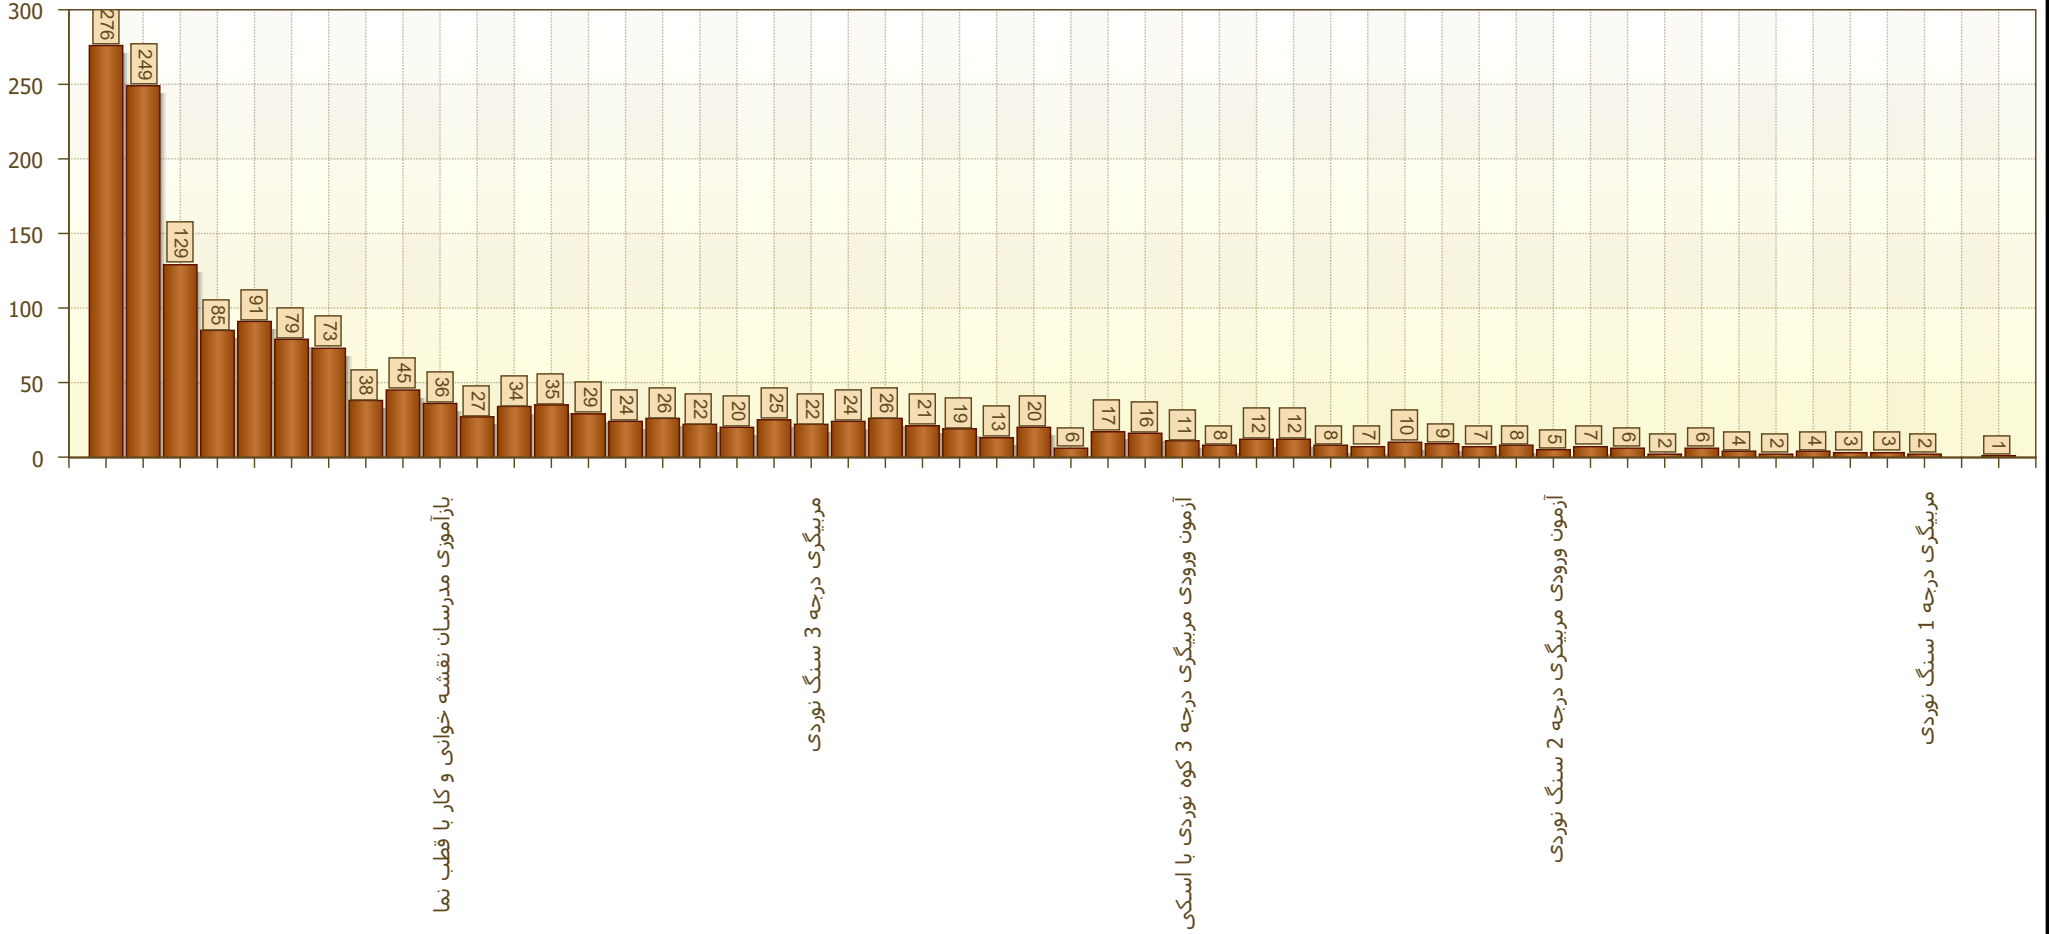

گزارش دوره های آزمون ورودی، دوره های مربیگری و دوره های باز آموزشی برگزار شده توسط فدراسیون

از تاریخ :

تا تاریخ :

وضعیت شرکت کنندگان آقا