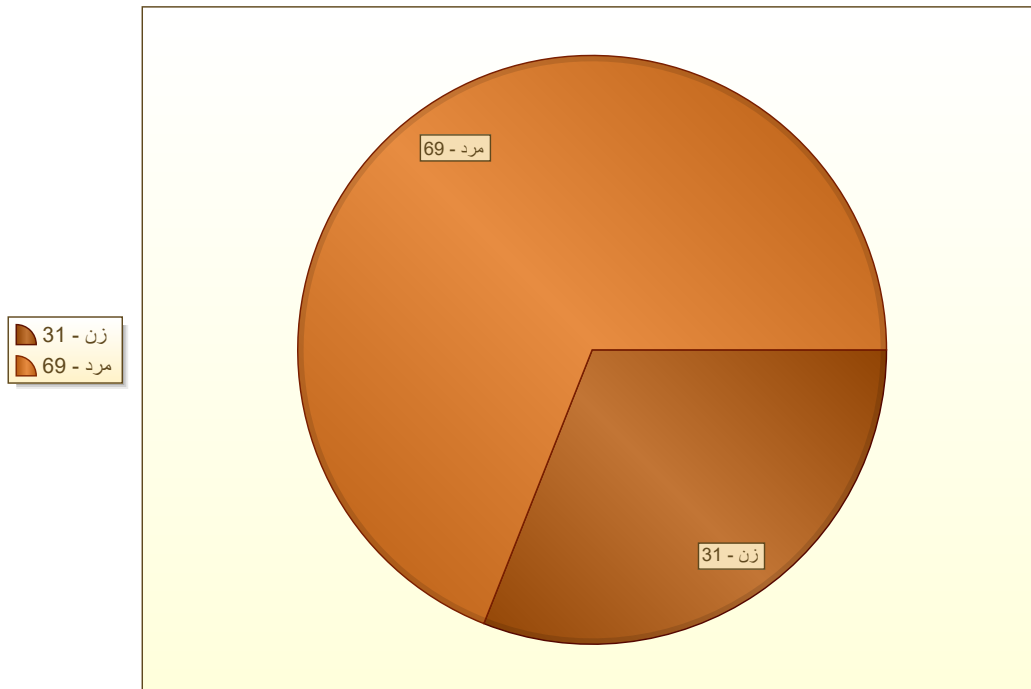

گزارش دوره های آزمون ورودی، دوره های مربیگری و دوره های
باز آموزشی برگزار شده توسط فدراسیون

از تاریخ : 1404/01/01

تا تاریخ : 1404/12/29

نسبت شرکت کنندگان خانم به آقا

گزارش دوره های آزمون ورودی، دوره های مربیگری و دوره های
باز آموزشی برگزار شده توسط فدراسیون