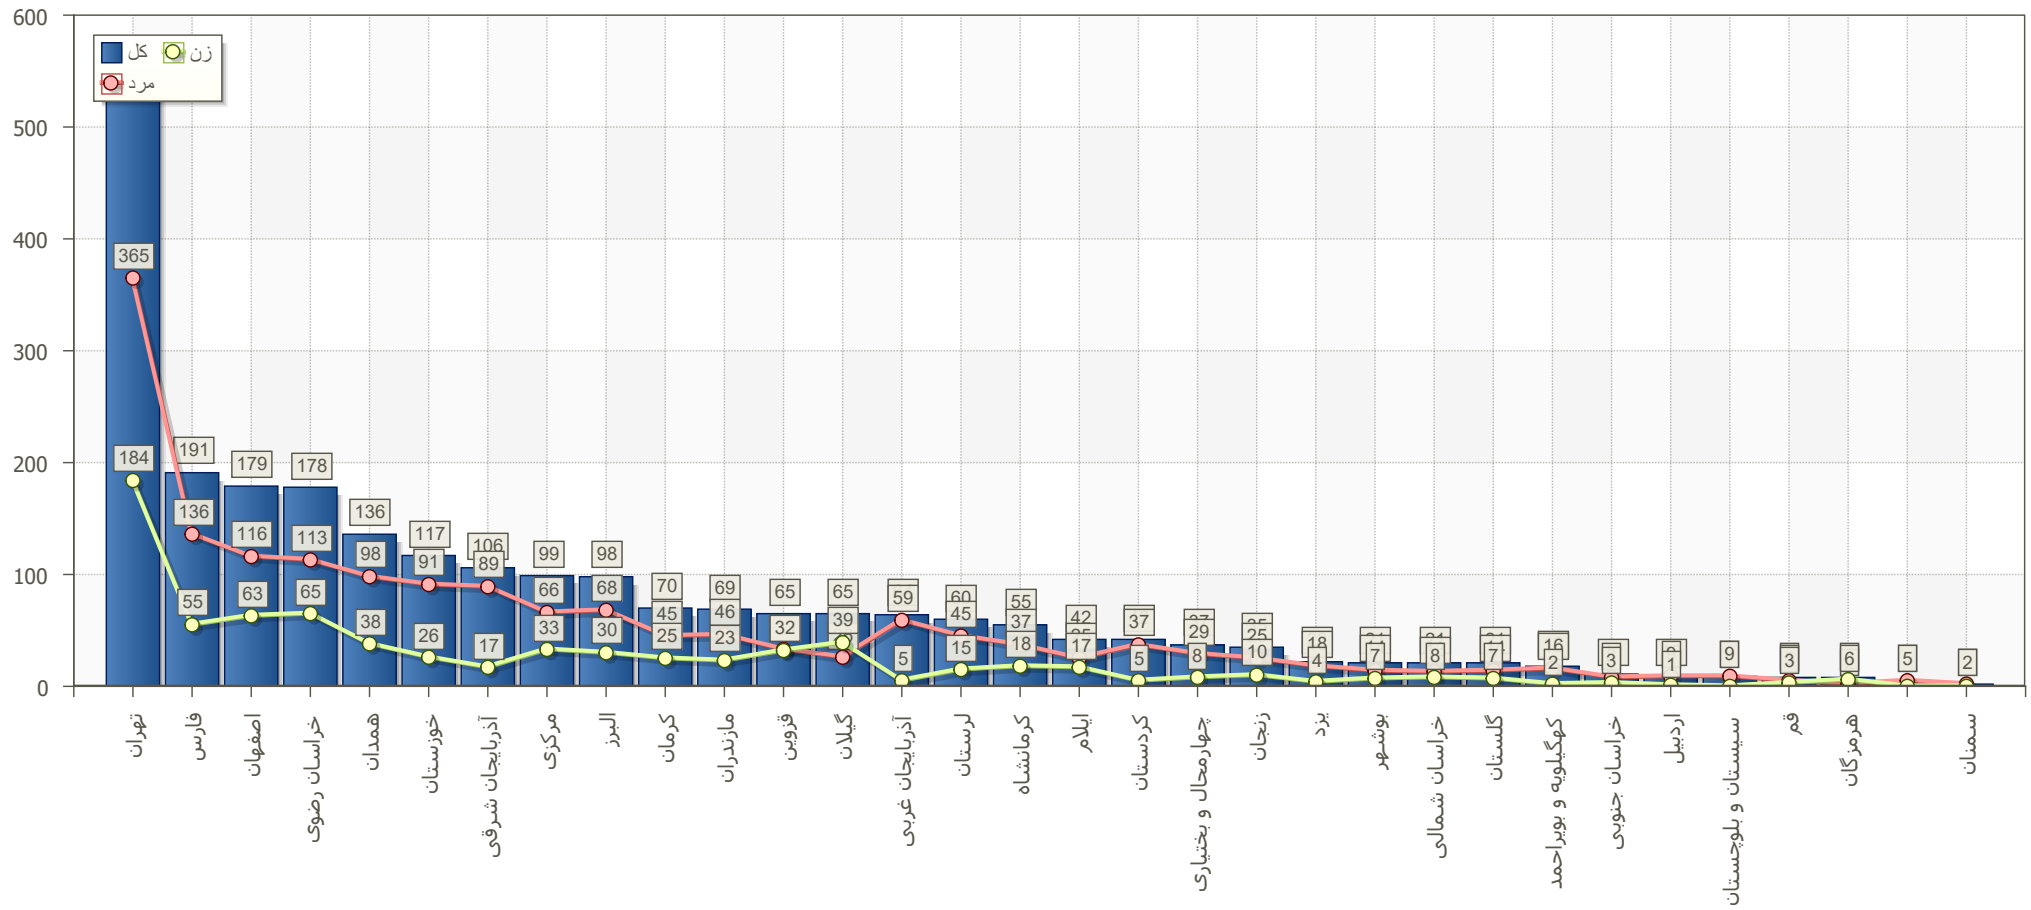

از تاریخ :

تا تاریخ :

وضعیت کل شرکت کنندگان

گزارش دوره های آزمون ورودی، دوره های مربیگری و دوره های
باز آموزشی برگزار شده توسط فدراسیون

از تاریخ :

تا تاریخ :

به تفکیک استان

استان	تعداد خانم ها	تعداد آقایان	کل
تهران	184	365	549
فارس	55	136	191
اصفهان	63	116	179
خراسان رضوی	65	113	178
همدان	38	98	136
خوزستان	26	91	117
آذربایجان شرقی	17	89	106
مرکزی	33	66	99
البرز	30	68	98
کرمان	25	45	70
مازندران	23	46	69
قزوین	32	33	65
گیلان	39	26	65
آذربایجان غربی	5	59	64
لرستان	15	45	60
کرمانشاه	18	37	55
ایلام	17	25	42
کردستان	5	37	42
چهارمحال و بختیاری	8	29	37
زنجان	10	25	35
یزد	4	18	22
بوشهر	7	14	21
خراسان شمالی	8	13	21
گلستان	7	14	21
کهگیلویه و بویراحمد	2	16	18
خراسان جنوبی	3	8	11
اردبیل	1	9	10
سیستان و بلوچستان	0	9	9
قم	3	5	8
هرمزگان	6	2	8
	0	5	5
سمنان	0	2	2
	749	1664	2413

گزارش دوره های آزمون ورودی، دوره های مربیگری و دوره های باز آموزشی برگزار شده توسط فدراسیون

از تاریخ :

تا تاریخ :

وضعیت شرکت کنندگان از استانهای مختلف

گزارش دوره های آزمون ورودی، دوره های مربیگری و دوره های
باز آموزشی برگزار شده توسط فدراسیون