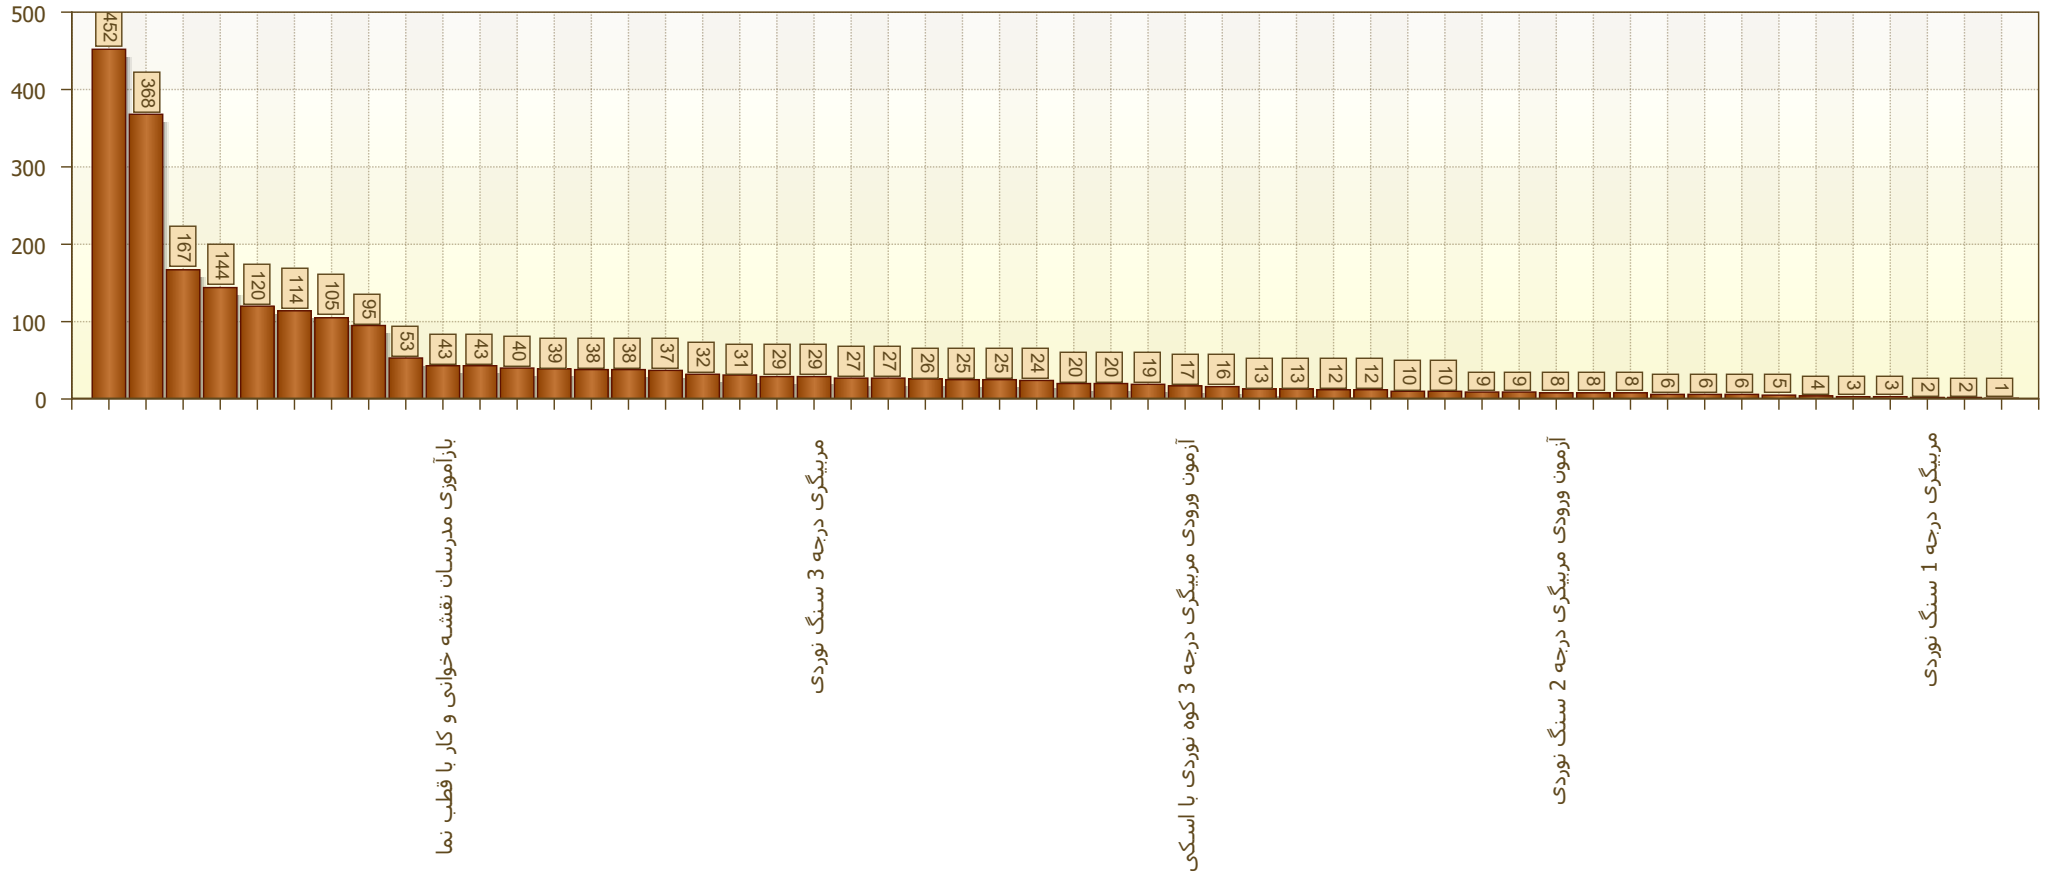

گزارش دوره های آزمون ورودی، دوره های مربیگری و دوره های باز آموزشی برگزار شده توسط فدراسیون

از تاریخ :

تا تاریخ :

وضعیت شرکت کنندگان آقا

گزارش دوره های آزمون ورودی، دوره های مربیگری و دوره های باز آموزشی برگزار شده توسط فدراسیون

از تاریخ :

تا تاریخ :

وضعیت کل شرکت کنندگان

گزارش دوره های آزمون ورودی، دوره های مربیگری و دوره های
باز آموزشی برگزار شده توسط فدراسیون

از تاریخ :

تا تاریخ :

به تفکیک استان

استان	تعداد خانم ها	تعداد آقایان	کل
تهران	184	365	549
فارس	55	136	191
اصفهان	63	116	179
خراسان رضوی	65	113	178
همدان	38	98	136
خوزستان	26	91	117
آذربایجان شرقی	17	89	106
مرکزی	33	66	99
البرز	30	68	98
کرمان	25	45	70
مازندران	23	46	69
قزوین	32	33	65
گیلان	39	26	65
آذربایجان غربی	5	59	64
لرستان	15	45	60
کرمانشاه	18	37	55
ایلام	17	25	42
کردستان	5	37	42
چهارمحال و بختیاری	8	29	37
زنجان	10	25	35
یزد	4	18	22
بوشهر	7	14	21
خراسان شمالی	8	13	21
گلستان	7	14	21
کهگیلویه و بویراحمد	2	16	18
خراسان جنوبی	3	8	11
اردبیل	1	9	10
سیستان و بلوچستان	0	9	9
قم	3	5	8
هرمزگان	6	2	8
	0	5	5
سمنان	0	2	2
	749	1664	2413